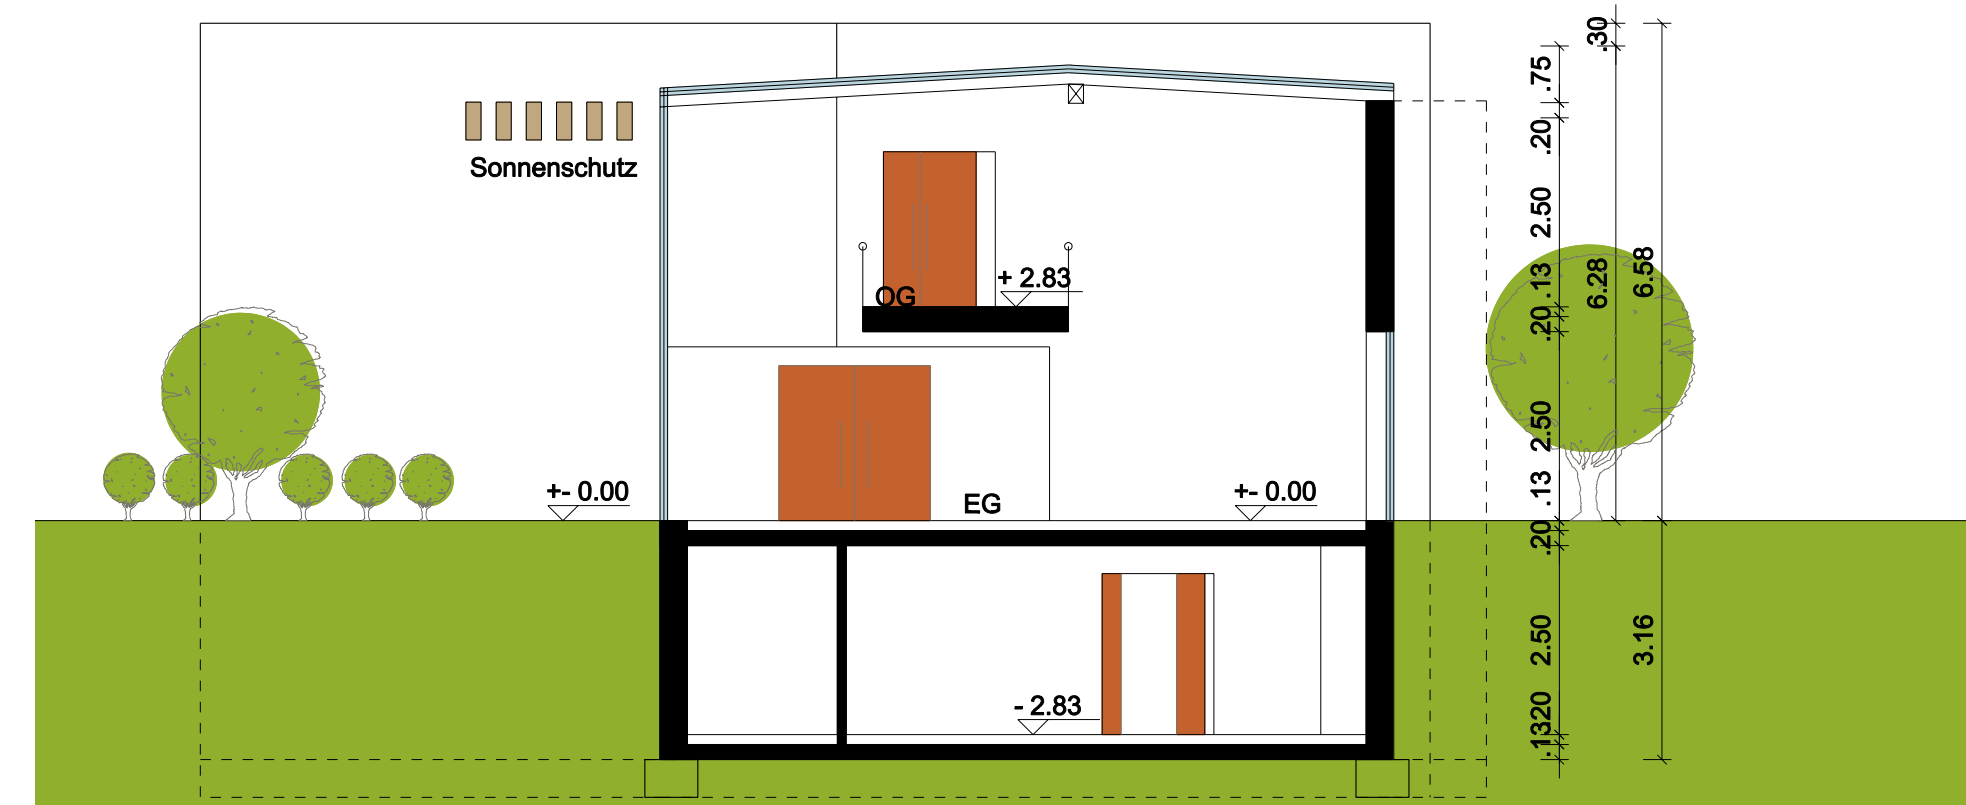

Ansicht West

Ansicht Ost Haupteingang

Ansicht Nord

Ansicht Süd

Schnitt B-B

Schnitt A-A

Bauherr Türkisch- Islamischer Kulturverein e.V.  
Gartenstraße 24  
76676 Graben- Neudorf

Projekt Islamisches Gemeindezentrum  
Umbau / Erweiterung  
Am Bruhrain 15  
76676 Graben- Neudorf

Entwurfs-  
verfasser Dipl. Ing. Ersin Baydaroglu  
Hambrücker Landstraße 2  
68753 Waghäusel  
Mobil 0163- 843 51 31  
Tel. 072 54-720 99 87

Plan-Name 108-01

Planinhalt Ansichten und Schnitte

Maßstab 1:100 Index A

gezeichnet EF Datum 13.09.2019

Plan Nr.: **A.1**

13.09.2019  
Stand: Vorhaben- und Erschließungsplan