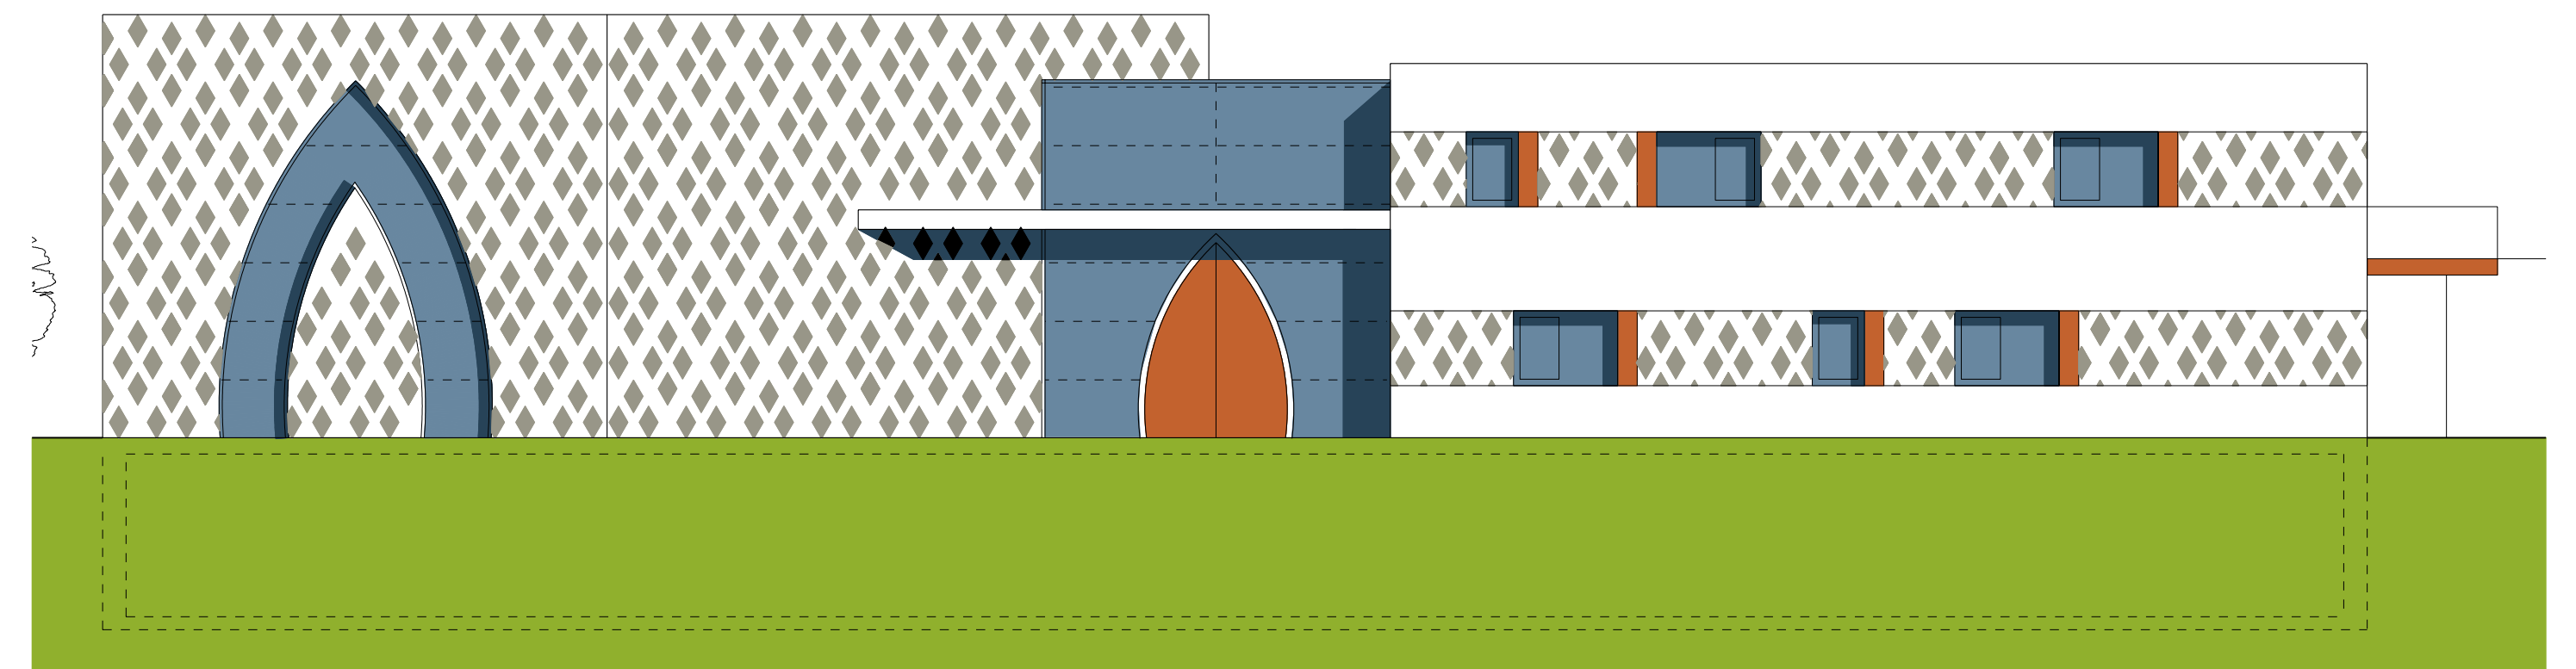

Ansicht West

Ansicht Ost Haupteingang

Ansicht Nord

Ansicht Süd

Schnitt B-B

Schnitt A-A

Bauherr Türkisch- Islamischer Kulturverein e.V.  
Gartenstraße 24  
76676 Graben- Neudorf

Projekt Islamisches Gemeindezentrum  
Umbau / Erweiterung  
Am Bruhrain 15  
76676 Graben- Neudorf

Entwurfs-  
verfasser Dipl. Ing. Ersin Baydaroglu  
Hambrücker Landstraße 2  
68753 Waghäusel  
Mobil 0163- 843 51 31  
Tel. 072 54-720 99 87

Plan-Name 108-01

Planinhalt Ansichten und Schnitte

Maßstab 1:100 Index A

gezeichnet EF Datum 13.09.2019

Plan Nr.: **A.1**

13.09.2019  
Stand: Vorhaben- und Erschließungsplan